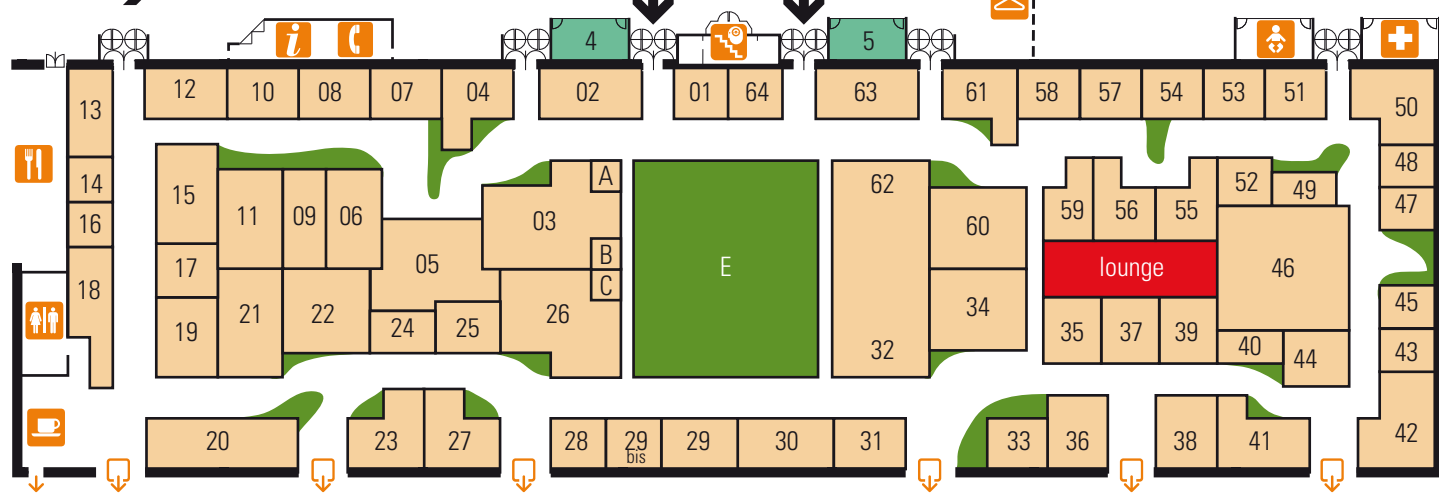

Modenantiquria

EXCELSIOR

ingresso →

- Comune di Modena promozione turistica
 - tabacchi - giornali
 - bancomat - cambio
 - trasporti pubblici
 - agenzia di viaggi
 - servizio facchinaggio
 - toilet
 - informazioni
 - centralino
 - segreteria organizzativa
 - fasciatoio
 - assistenza medica
 - ristorante self-service
 - catalogo fiera
 - guardaroba
 - bar
 - uscite di sicurezza
- Modenantiquria
 - Modenantiquria
 - Excelsior
 - Petra
 - Excelsior
 - Petra
 - editoria
 - galleria centrale
 - lounge