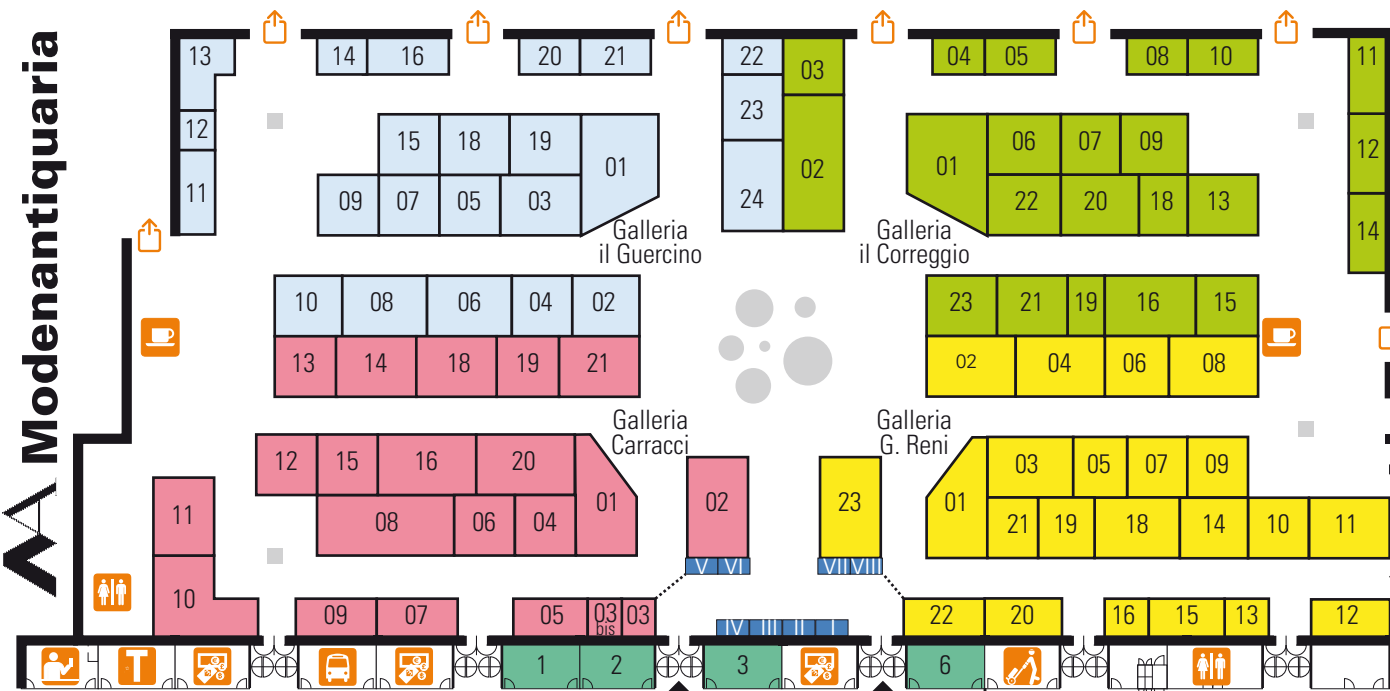

Modenantiquria

EXCELSIOR

ingresso →

- Comune di Modena promozione turistica
 - tabacchi - giornali
 - bancomat - cambio
 - trasporti pubblici
 - agenzia di viaggi
 - servizio facchinaggio
 - toilet
 - informazioni
 - centralino
 - segreteria organizzativa
 - fasciatoio
 - assistenza medica
 - ristorante self-service
 - catalogo fiera
 - guardaroba
 - bar
 - uscite di sicurezza
- Modenantiquria
 - Modenantiquria
 - Excelsior
 - Petra
 - Excelsior
 - Petra
 - editoria
 - galleria centrale
 - lounge