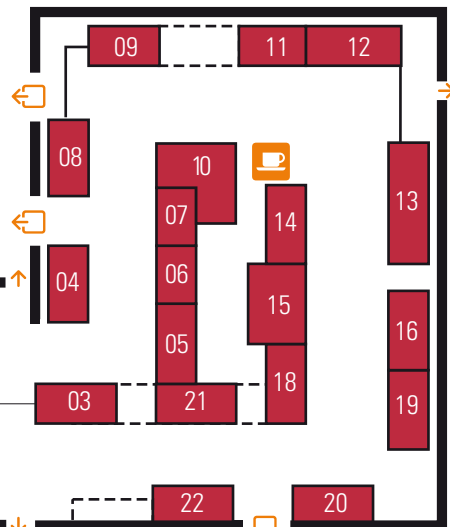

Modenantiquria

EXCELSIOR

ingresso →

- Comune di Modena promozione turistica
 - tabacchi - giornali
 - bancomat - cambio
 - trasporti pubblici
 - agenzia di viaggi
 - servizio facchinaggio
 - toilet
 - informazioni
 - centralino
 - segreteria organizzativa
 - fasciatoio
 - assistenza medica
 - ristorante self-service
 - catalogo fiera
 - guardaroba
 - bar
 - uscite di sicurezza
- Modenantiquria
 - Modenantiquria
 - Excelsior
 - Petra
 - Excelsior
 - Petra
 - editoria
 - galleria centrale
 - lounge