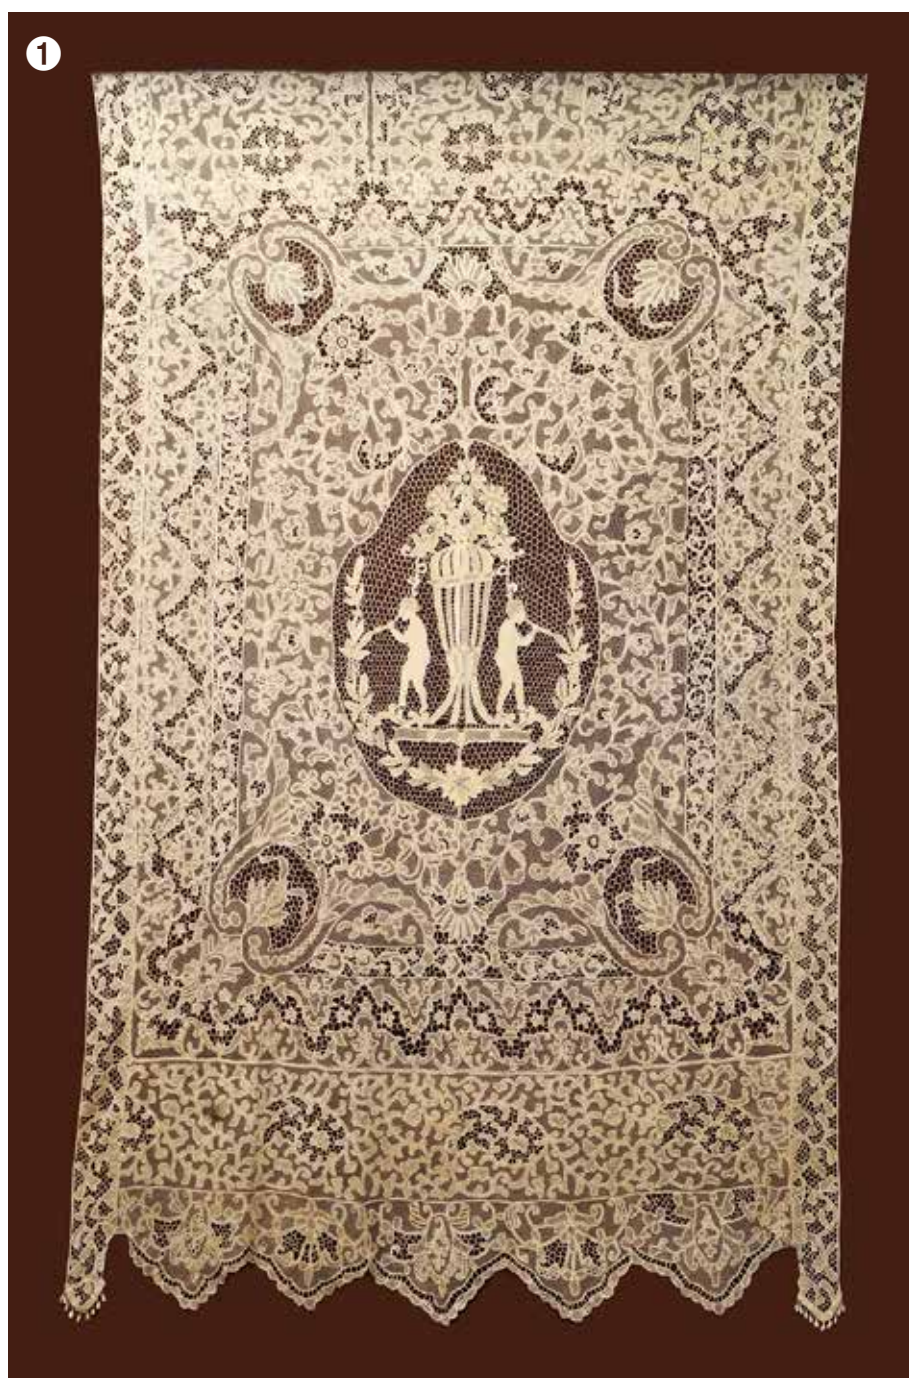

ANTIQUA

Corso Garibaldi 43 | 48022 Lugo (RA) | Tel. 335 5849239 | 0545 288320
antiquapizzi@gmail.com

① Tenda in pizzo rinascimento

eseguito a tombolo e unito a punto ago di Burano.

Il medaglione centrale interamente ad ago.

La perfezione del manufatto rende questo capo un pezzo di rara bellezza.

② Tovaglia a tombolo
in filato di lino finissimo

③ Centro rotondo ad ago
Venezia, XIX secolo