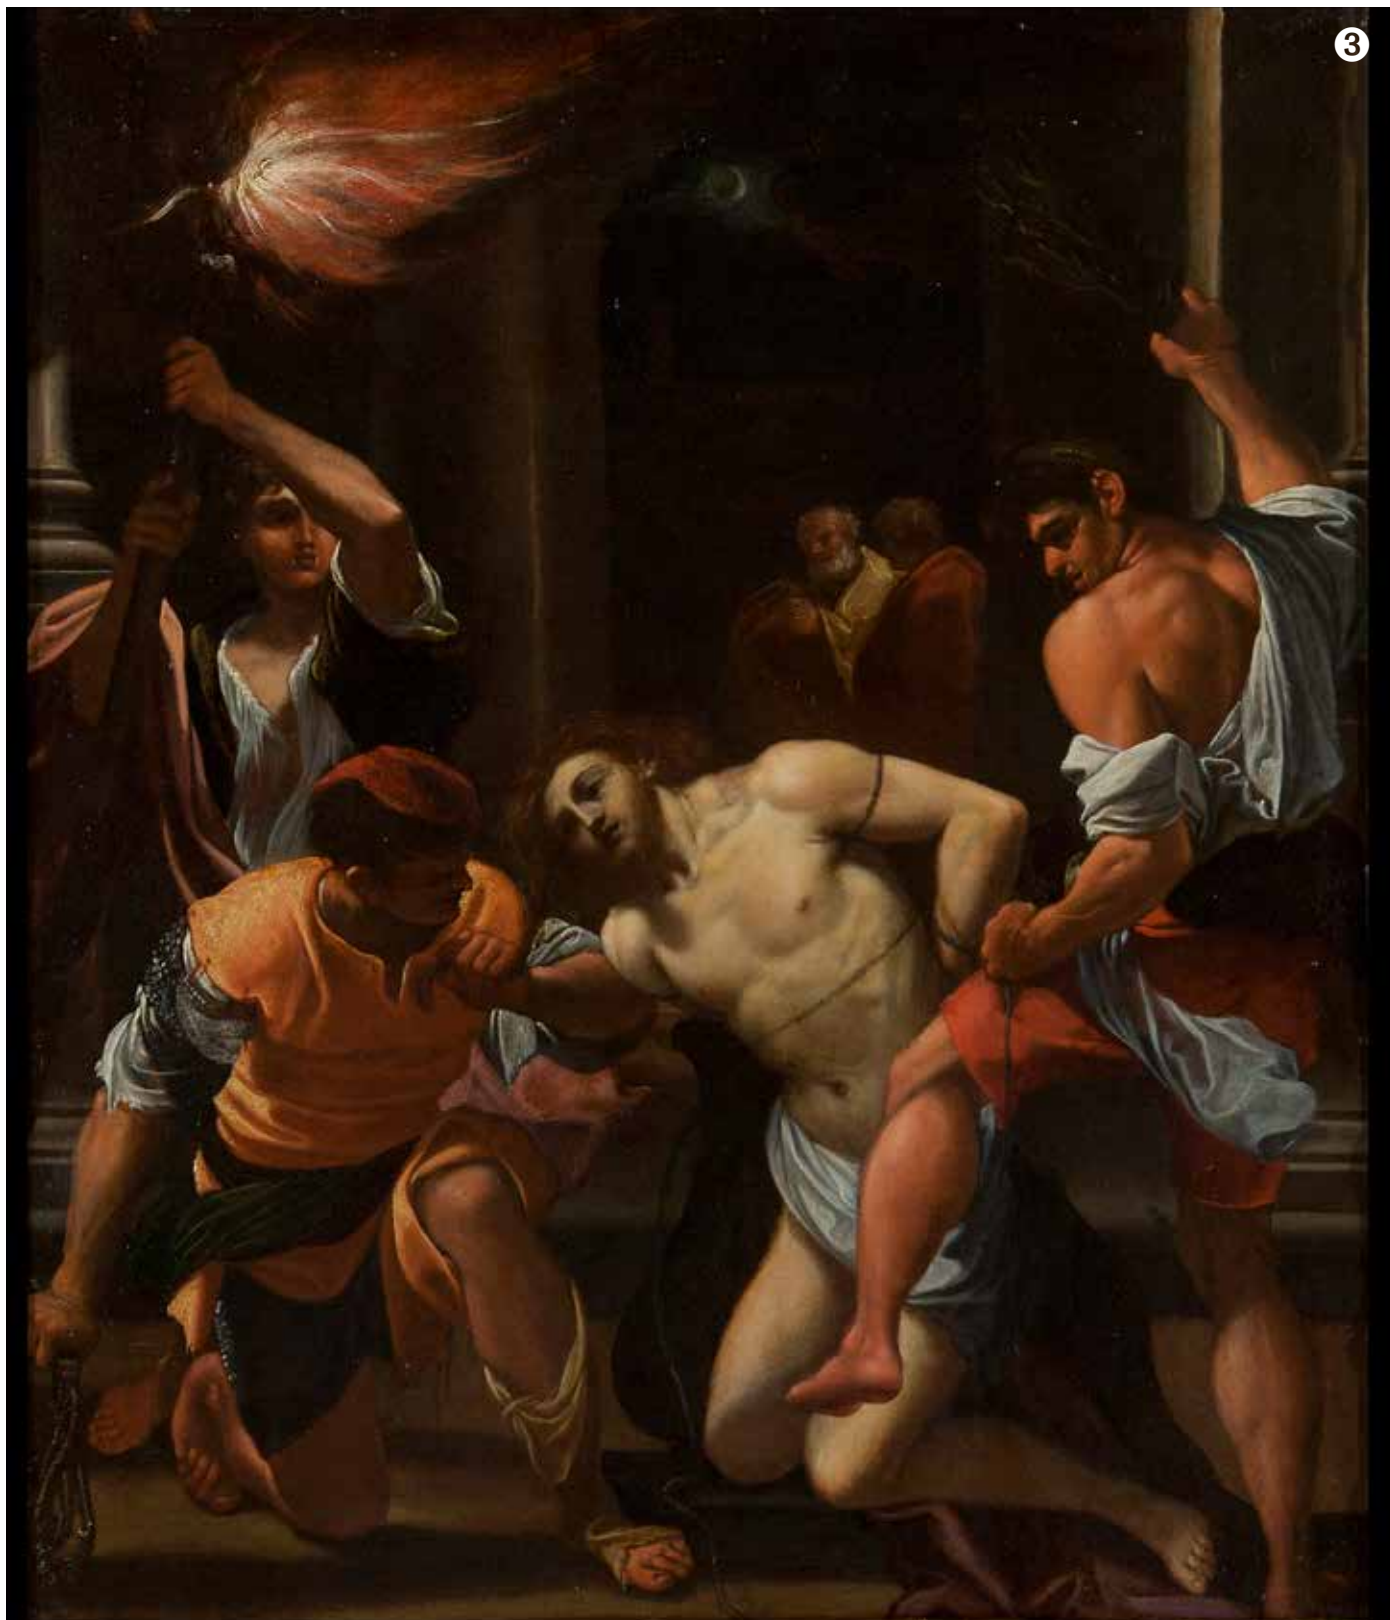

1 LUDOVICO CARRACCI

(Bologna 1555 - 1619)

La flagellazione di Cristo

Olio su rame, cm. 49,6 x 42,7

Bibliografia scheda a cura del professor Daniele Benati