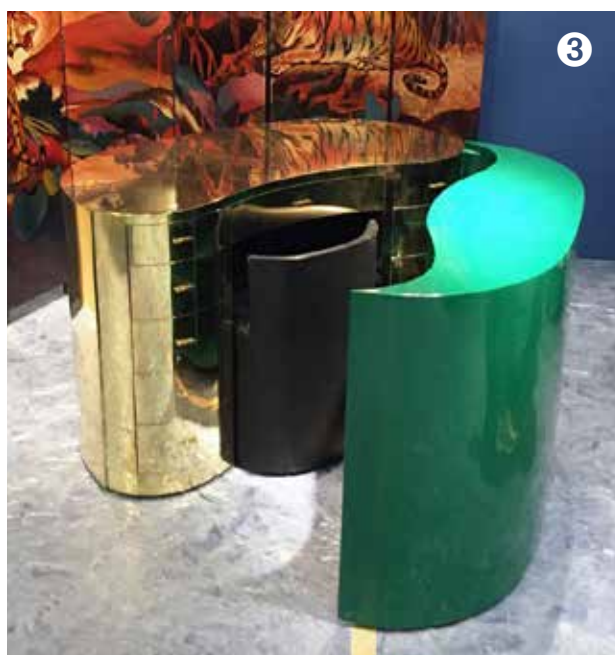

ROBERTAEBASTA®

Via Fiori Chiari 2 - Milano | Tel. +39 02 861593 | Fax +39 02 86464519
info@robertaebasta.com | www.robertaebasta.com

① ADOLFO WILDT

(Milano 1868 - 1931)

La Vittoria

Maschera in bronzo, cm. 36,5 x 36,2 x 11,3,
applicata su lastra di marmo giallo, cm. 42,5 x 35,5 x 1,7
Firmata e datata "A.WILDT . Italia, 1918-1919"

Dimensioni cm. 76 x 195 x 26 - cm. 57 x 89

Bibliografia I. de Guttry e M. P. Maino,

Il mobile decò italiano, Laterza, 1988,

p 218, figura 29.

3

3

3 GABRIELLA CRESPI

Scrivania apribile 'Yang Yin' (1979)

Struttura in legno rivestita in parte in lamina d'ottone,
in parte laccata verde

Dimensioni 114/229 x 82,5/54/32 cm. x 75,5 cm.

Realizzata in Italia. Firmata Gabriella Crespi