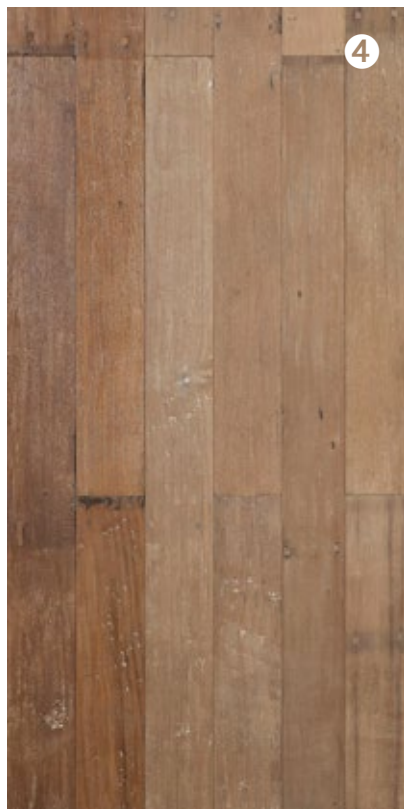

ARTEPRONTA

Via Valprato, 68 | 10155 Torino | Tel. 335 5896489
artepronta.care@gmail.com | www.artepronta.it

1 Formella intersiata

fatta con teak antico e palissandro misura
Dimensioni cm. 70 x 70 x 1.8

2 Formella modello Versailles

e un pavimento recuperato in teak antico
Dimensioni cm. 70 x 70 x 1.8

Specializzati nel recupero di materiali antichi

③ Pavimento bianco e nero

e fatto osso e corno

Dimensioni cm. 50x50x2

Completamente fatto a mano

④ Listone

di teak antico in prima patina