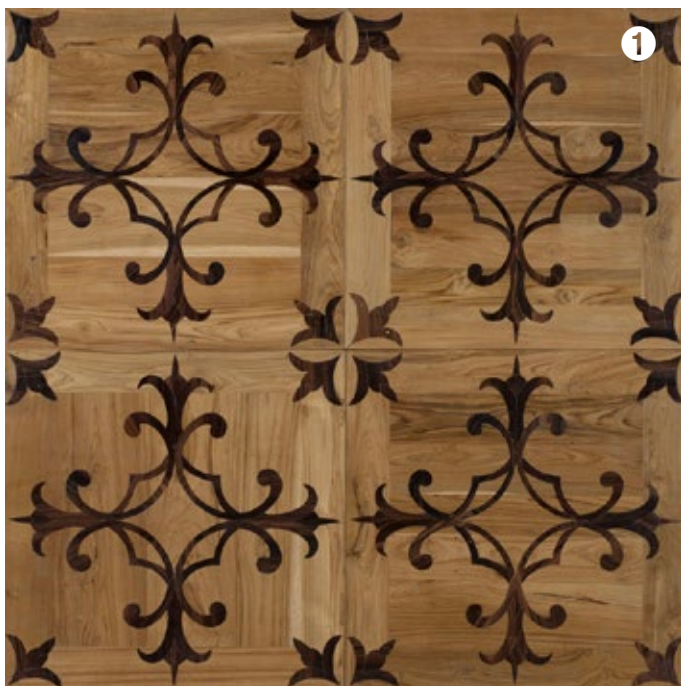

ARTEPRONTA

Via Valprato, 68 | 10155 Torino | Tel. 335 5896489
artepronta.care@gmail.com | www.artepronta.it

1 Formella intersiata

fatta con teak antico e palissandro misura
Dimensioni cm. 70 x 70 x 1.8

2 Formella modello Versailles

e un pavimento recuperato in teak antico
Dimensioni cm. 70 x 70 x 1.8

Specializzati nel recupero di materiali antichi

③ Pavimento bianco e nero

e fatto osso e corno

Dimensioni cm. 50x50x2

Completamente fatto a mano

④ Listone

di teak antico in prima patina