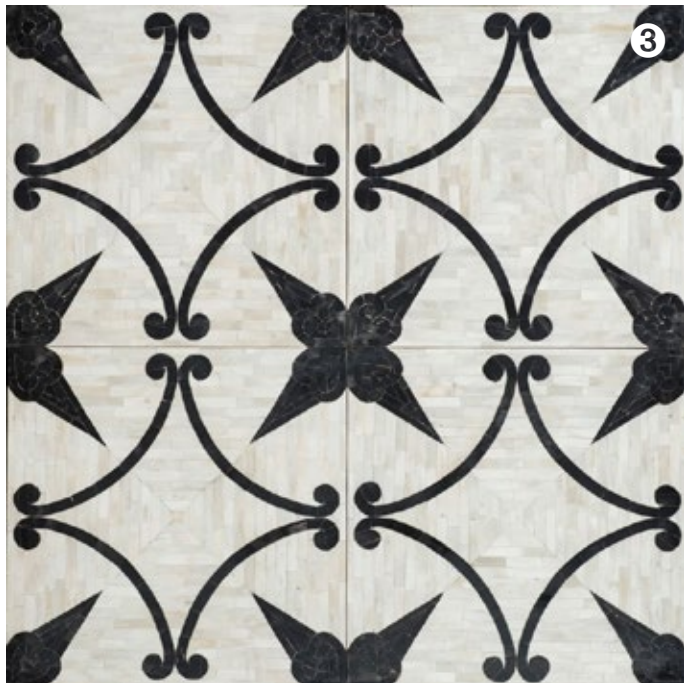

ARTEPRONTA

Via Valprato, 68 | 10155 Torino | Tel. 335 5896489
artepronta.care@gmail.com | www.artepronta.it

1 Formella intersiata

fatta con teak antico e palissandro misura
Dimensioni cm. 70 x 70 x 1.8

2 Formella modello Versailles

e un pavimento recuperato in teak antico
Dimensioni cm. 70 x 70 x 1.8

Specializzati nel recupero di materiali antichi

③ Pavimento bianco e nero

e fatto osso e corno

Dimensioni cm. 50x50x2

Completamente fatto a mano

④ Listone

di teak antico in prima patina