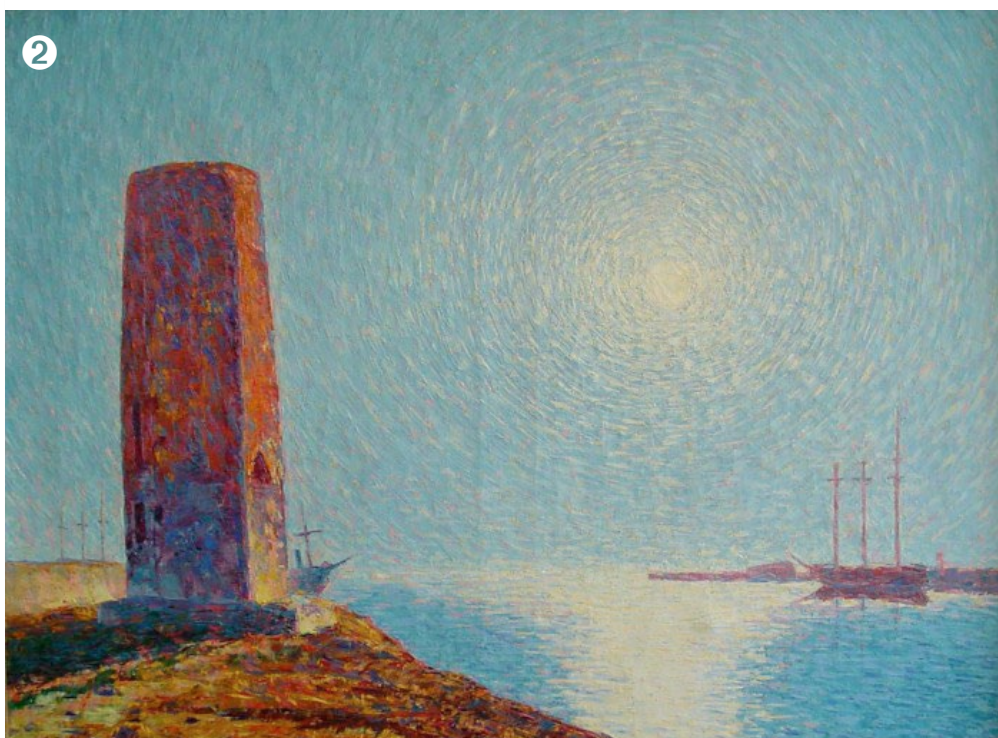

Firmato in basso a destra

2 BENVENUTO BENVENUTI

(Livorno - Antignano 1959)

La Torre dell'antico porto pisano

1928-1930

Olio su tela, cm. 67 x 90

Pubblicazioni: Benvenuto da Livorno
a cura di Paolo Fabbrini - Livorno